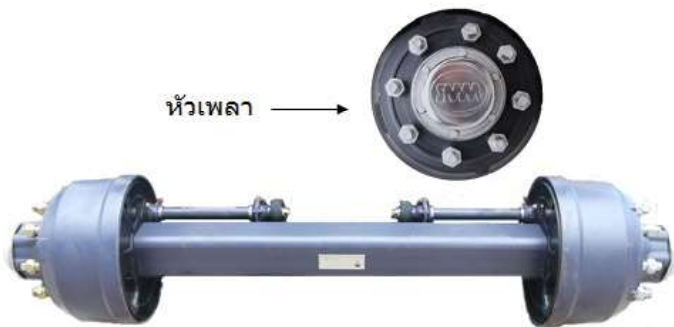

**ชื่อสินค้า** เพลาเหลี่ยม ลูกปืนเล็ก (HO)  
8 นีต

**Part No.** 420033011319

**ชื่อสินค้า** เพลาเหลี่ยม ลูกปืนใหญ่ (HO)  
8 นีต

**Part No.** 4200330011320

\*ราคานี้ยังไม่รวมภาษีมูลค่าเพิ่ม 7%

# Iwata

**ชื่อสินค้า** เพลลาเหลี่ยม ลูกปืนใหญ่ (YLT)  
10 นีต ฝายัดน็อด  
พร้อมหม้อลม T30  
**Part No.** 4200340012335

**ชื่อสินค้า** เพลลาเหลี่ยม ลูกปืนใหญ่ (YLT)  
10 นีต ฝายัดน็อด  
พร้อมหม้อลม T30 ติดระบบ ABS  
**Part No.** 4200340012336