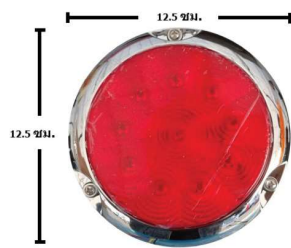

ไฟ STOP LAMP  
2 ตอน 24V (งวา)  
**410170411003**

ไฟ STOP LAMP  
2 ตอน 24V (ซ้าย)  
**410170411002**

ไฟ VOLVO 24V 10W  
(สีเขียว)  
**410170401001**

ไฟท้ายกลม LED สีงา  
**410170403048**

ไฟท้ายกลม LED  
สีเหลือง  
**410170403047**