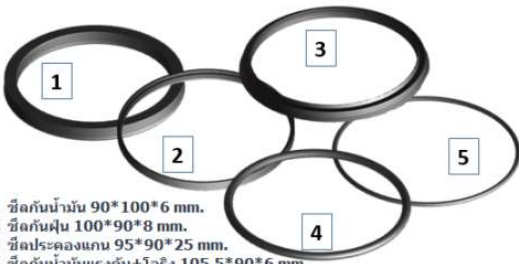

- 1 ซีลกันน้ำมัน 90*100*6 mm.
- 2 ซีลกันฝุ่น 100*90*8 mm.
- 3 ซีลประตองแกน 95*90*25 mm.
- 4 ซีลกันน้ำมันแรงดัน+ โอริง 105.5*90*6 mm.
- 5 โอริงฝาครอบกระบอ 195*5.7 mm.

ชุดซีลฝาครอบกระบอ SMM-200A (90mm. น้ำมันไฮลฟา)