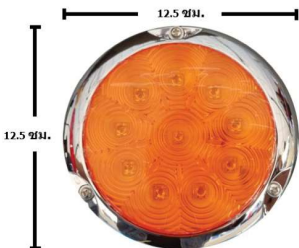

ไฟ STOP LAMP  
2 ตอน 24V (งวา)  
**410170411003**

ไฟ STOP LAMP  
2 ตอน 24V (ซ้าย)  
**410170411002**

ไฟ VOLVO 24V 10W  
(สีเขียว)  
**410170401001**

ไฟท้ายกลม LED สีงา  
**410170403048**

ไฟท้ายกลม LED  
สีเหลือง  
**410170403047**