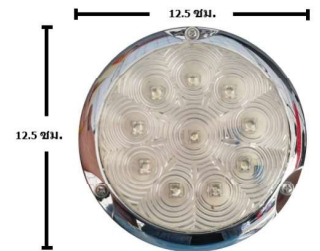

ไฟท้ายกลม LED สีงา
410170403048