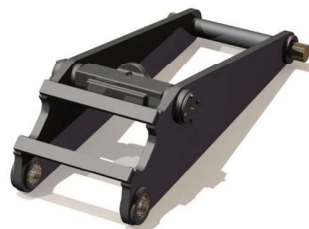

**347002802731**

แวนยก KRM-220A ,  
SMM -220A

**347002702731**

แวนยก SMM-200A

**347002705731**

แวนยก SMM-200LT

**47002705734**

แท่นรองรับกระบอก 15  
ตัน (แบบล็อคได้)