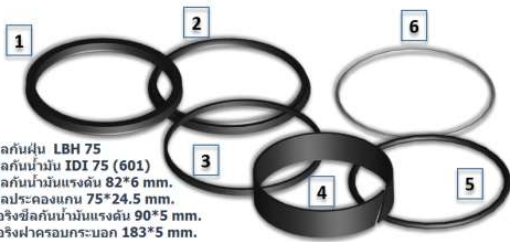

1 ซีลกันฝุ่น LBH 75
2 ซีลกันน้ำมัน IDI 75 (601)
3 ซีลกันน้ำมันแรงดัน 82*6 mm.
4 ซีลประคองแกน 75*24.5 mm.
5 โอริงซีลกันน้ำมันแรงดัน 90*5 mm.
6 โอริงฝาครอบกระบอก 183*5 mm.

ชุดซีลฝาครอบกระบอก KRM-183A (75mm. น้ำมันไฮลไฟฟ้า)