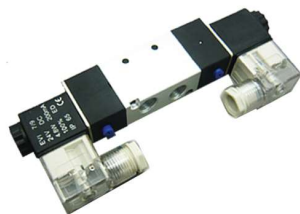

สายลมมือสือ  
**700415070401**

สายลมหม้อลมเบรค  
**700415070301**

สายลมไบล่อน 3/8"  
(เหลือง)  
**415070202**

สายลมไบล่อน 3/8"  
(แดง)  
**415070201**

โซลินอยด์วาล์ว  
24V.DC (5แอม)  
**415000204**

โซลินอยด์วาล์ว 3/2  
24V.DC (3แอม)  
**410150002047**