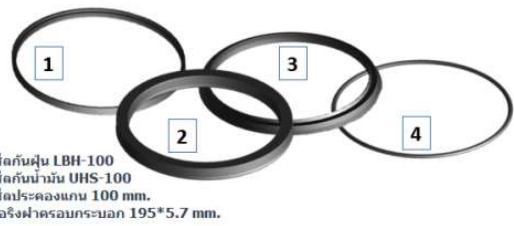

- 1 ซีลกันฝุ่น LBH-100
- 2 ซีลกันน้ำมัน UHS-100
- 3 ซีลประตองแกน 100 mm.
- 4 โอริงฝาครอบกระบอ 195*5.7 mm.

ชุดซีลฝาครอบกระบอ SRM-200B POLO (100mm.น้ำมันไฮลกระบอ)